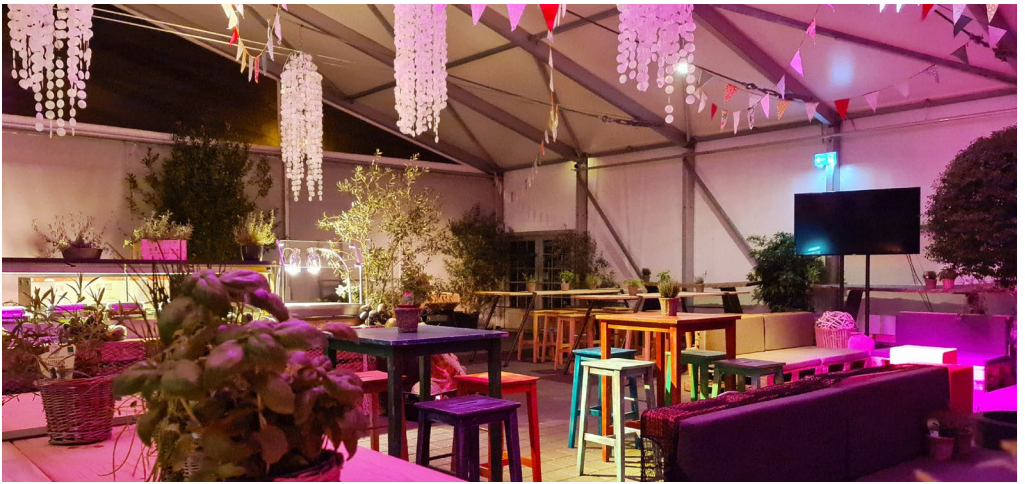

Heben Sie mit uns ab!
Spas & Action
in der einzigartigen
Location *Jumpin*.

Die Überflieger der Freestyle-Skispringer übersommern in Mettmensjetten um beim ersten Schnee bereit zu sein für den Kampf um die Goldmedaillen. Doch nicht nur Profis kommen auf ihre Kosten, auch alle anderen werden von Mai bis September mit Spass und Abenteuern belohnt.

Wasserschanzen, Trampoline, Slacklines: Alles steht bereit für wilde und raffinierte Sprünge ins Wasser. Aber nicht nur dies! Die aussergewöhnliche und multifunktionale Infrastruktur bietet zudem unzählige Möglichkeiten für spannende Teambuilding-Aktivitäten, kulinarische Workshops oder individuelle Themenevents. Der perfekte Ort für einzigartige Erlebnisse.

Facts & Figures

Saison:	Mai bis September
Kapazität:	Ab 10 bis 3000 Personen
Spass & Action:	<ul style="list-style-type: none">– Slip & Slide– Skispringen– Tramp'n'Dive/Sprungbretter– Slacklining
Infrastruktur:	<ul style="list-style-type: none">– Bar– Musikanlage– Eventmobiliar
Themen-Events:	<ul style="list-style-type: none">– Casino Night– Autobau Workshop– Urban Gardening– Tischfußball Workshop
Kulinarische Events:	<ul style="list-style-type: none">– Verschiedene Grillkurse– Gin Workshop (selber destillieren)– Bier Workshop & Degustation– Pizza Workshop
Festlichkeiten:	<ul style="list-style-type: none">– Hochzeiten– Firmenfeiern– Konzerte
Zielgruppen:	Firmen, Schulklassen, Poltergruppen, Vereine sowie private Gruppen und Familienverbindungen.
Optionen:	Sämtliche Programme sind miteinander kombinierbar und werden mit den kulinarischen Köstlichkeiten des Steakhouse Bahnhof nach Ihren Wünschen unterstrichen.
Gut zu wissen:	Unsere Angebote sind flexibel und wir passen uns gerne Ihren Wünschen an oder erstellen eine individuelle Aktivität ganz nach Ihrem Gusto. Als Eventagentur übernehmen wir mit Freude die gesamte Planung und Umsetzung Ihres Events!